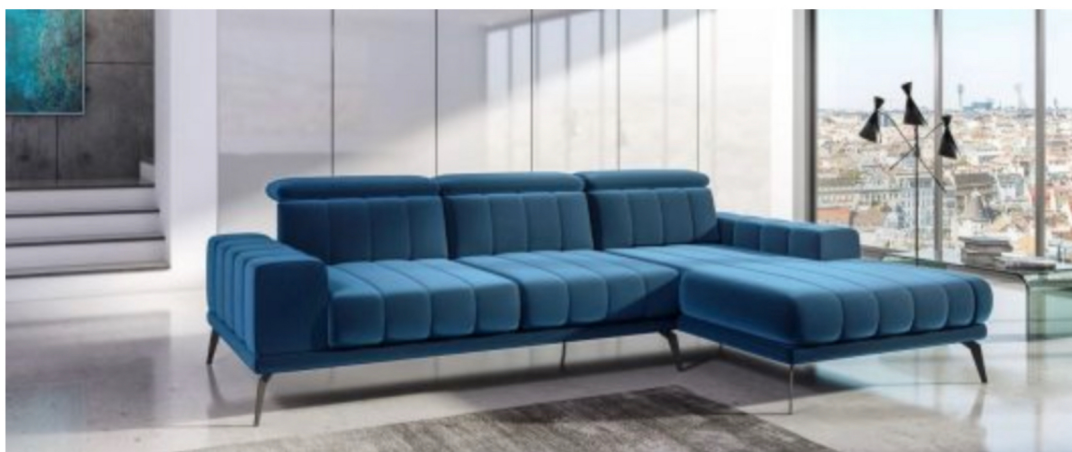

PREMIUM QUALITY - LUXURY DESIGN

STAIRE

SALVEUS