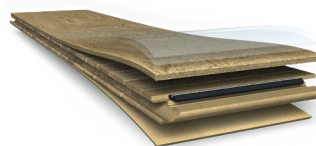

Matte afwerking

GEOLIED PARKET

Dankzij onze onderhoudsproducten zien de geoliede vloeren van Quick-Step er vele jaren nadat ze werden geplaatst nog steeds mooi uit.

- Twee lagen olie van hoge kwaliteit.
- Benadrukt de authenticiteit van echt hout.
- Kan vernieuwd, hersteld en vele jaren ongerept gehouden worden met de onderhoudsproducten van Quick-Step. Meer info op pagina 56.